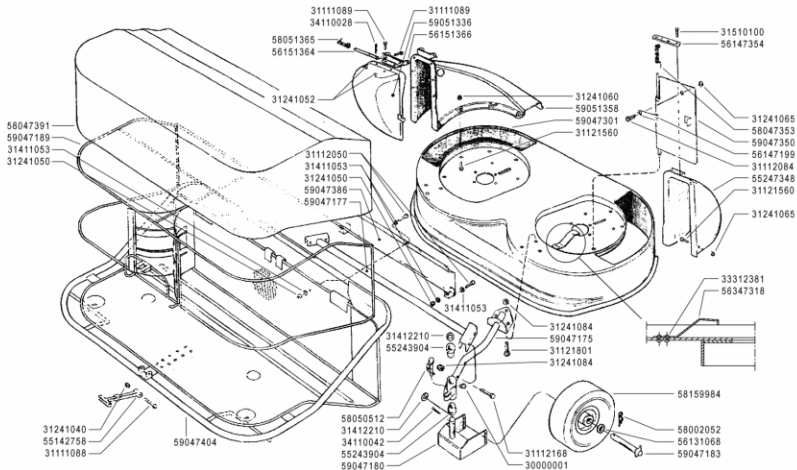

DALL' ATTREZZO
DESSE EL APERO
DE L'OUTIL
FROM IMPLMENT
AB ARBEITSGERHET

N.

389622

46

Rev.
0

05/2009

REV. 1/02

ATTREZZI ED ACCESSORI
 IMPLMENTS AND ACCESSORIES
 OUTLS ET ACCESSOIRES
 APEROS Y ACCESORIOS
 ARBEITSGERÄTE UND ZUBEHÖR